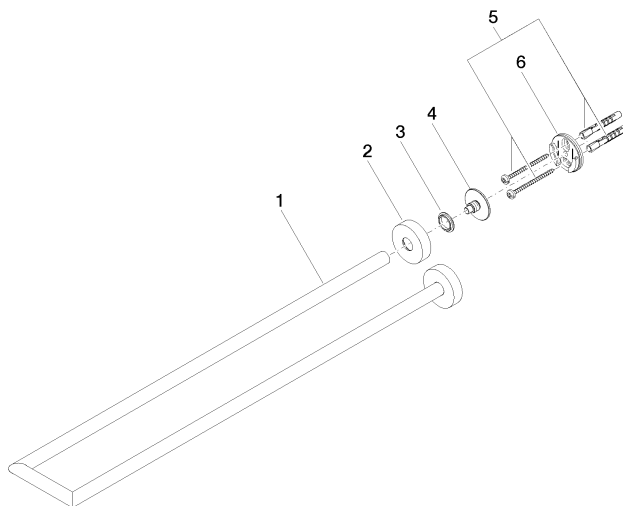

83 210 979

- entraxe 72 mm
- largeur 112 mm
- hauteur 40 mm
- rosace Ø 40 mm
- saillie 500 mm

S'adapte aux gammes suivantes : LISSÉ,
META

	Chrome brossé	83 210 979-93
	Chrome	83 210 979-00
	Platine brossé	83 210 979-06
	Dark Chrome	83 210 979-19
	Or clair	83 210 979-26
	Or clair brossé	83 210 979-27
	Noir mat	83 210 979-33
	Bronze brossé	83 210 979-42
	Champagne brossé (Or 22cts)	83 210 979-46
	Champagne (Or 22cts)	83 210 979-47
	Dark Platinum brossé	83 210 979-99

83 210 979

mm [inches]

83 210 979

Les pièces pour les autres finitions peuvent être trouvées ici : Chrome

Liste des pièces de rechange

N°	Article Numéro	Désignation	Fréquence de montage	Délai de livraison
1	05 28 22 627 00-93	patte de fixation	1	20
2	08 27 97 500-93	rosace	2	20
3	08 30 11 516 90	anneau	2	2
4	08 17 97 560 90	patte de fixation	2	2
5	05 30 31 025 00 90	set de fixation	2	2
6	08 17 97 501 07	patte de fixation	2	2