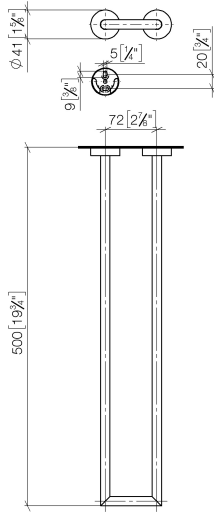

83 210 979

- entraxe 72 mm
- largeur 112 mm
- hauteur 40 mm
- rosace Ø 40 mm
- saillie 500 mm

S'adapte aux gammes suivantes : LISSÉ,
META

	Chrome brossé	83 210 979-93
	Chrome	83 210 979-00
	Platine brossé	83 210 979-06
	Dark Chrome	83 210 979-19
	Or clair	83 210 979-26
	Or clair brossé	83 210 979-27
	Noir mat	83 210 979-33
	Bronze brossé	83 210 979-42
	Champagne brossé (Or 22cts)	83 210 979-46
	Champagne (Or 22cts)	83 210 979-47
	Dark Platinum brossé	83 210 979-99

83 210 979

mm [inches]

83 210 979

Les pièces pour les autres finitions peuvent être trouvées ici : Chrome

Liste des pièces de rechange

N°	Article Numéro	Désignation	Fréquence de montage	Délai de livraison
1	05 28 22 627 00-93	patte de fixation	1	20
2	08 27 97 500-93	rosace	2	20
3	08 30 11 516 90	anneau	2	2
4	08 17 97 560 90	patte de fixation	2	2
5	05 30 31 025 00 90	set de fixation	2	2
6	08 17 97 501 07	patte de fixation	2	2